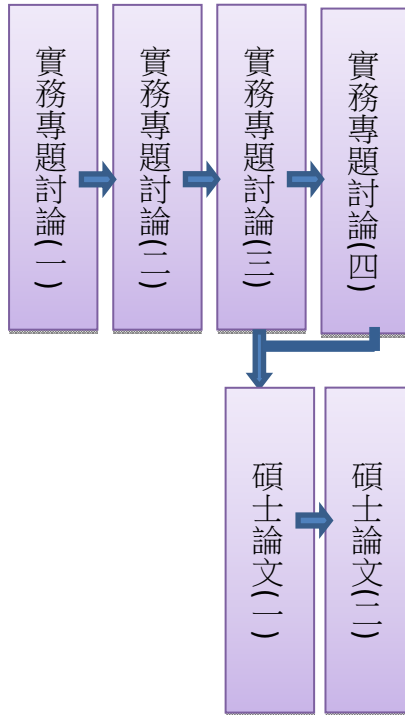

組別

專業必修

專業選修

射頻與通訊技術組

多媒體與網路技術組

		專業選修		
上學期	電磁相容	濾波器設計	網路安全技術與應用	
	手機天線設計	感測網路	多媒體通訊	
	微波工程	統計通訊系統	寬頻通訊與交換技術	
	工程模擬軟體應用	行動通訊	適應性濾波器	
下學期	天線設計	高等電磁波應用	無線通訊網路	
	高等電磁數值計	衛星通訊	數位通訊	
	微波電路	RFID 設計與應用	錯誤更正碼	
	非線性系統分析	演算法	嵌入式系統設計與應用	
上學期	數位影像處理	嵌入式軟體開發工具	多媒體裝置嵌入式系統軟體實作	
	數位訊號處理	嵌入式作業系統實作		
	高等線性系統	模糊理論與類神經網路	影音串流技術與應用	
	計算機結構	音視訊處理	圖形識別	
下學期	影像與視訊壓縮	數位語音處理		
	影像/視訊錯誤控制技術	嵌入式驅動程式設計實作		